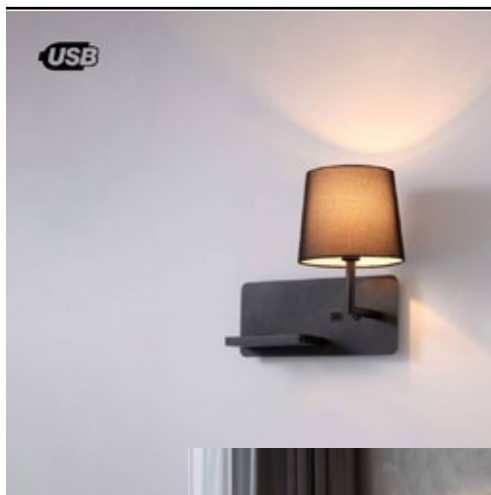

APLIQUÉ LED IRIS

DIMENSIONES

PRODUCTO

Modelo	IRIS
Marca	Daluce
Código	-
Colores	Negro/Blanco
Categoría	Apliqué Interior

INFORMACIÓN TÉCNICA

Fuente	E14 4W
Voltaje	220-240V
Lúmenes	320lm
USD	Cargador 5V-2a
Cargador inalámbrico	5V-0.1 - 1a
Temperatura color	3000K
CRI	80
Dimeable	On/off
Vida útil	30.000
Dimensiones	75x300mm
Índice de protección	20
Material	Aluminio
Colores	Negro/Blanco