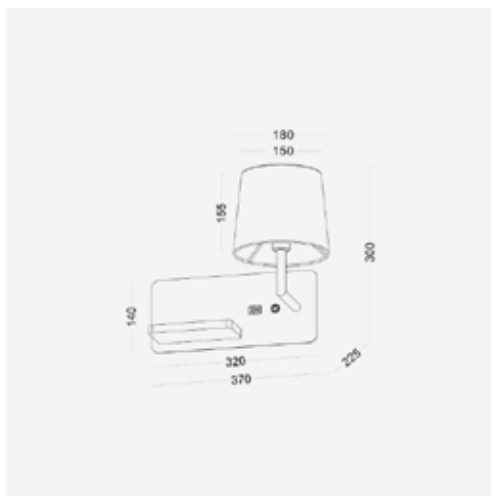

APLIQUÉ LED IRIS

DIMENSIONES

PRODUCTO

Modelo	IRIS
Marca	Daluce
Código	-
Colores	Negro/Blanco
Categoría	Apliqué Interior

INFORMACIÓN TÉCNICA

Fuente	E14 4W
Voltaje	220-240V
Lúmenes	320lm
USD	Cargador 5V-2a
Cargador inalámbrico	5V-0.1 - 1a
Temperatura color	3000K
CRI	80
Dimeable	On/off
Vida útil	30.000
Dimensiones	75x300mm
Índice de protección	20
Material	Aluminio
Colores	Negro/Blanco