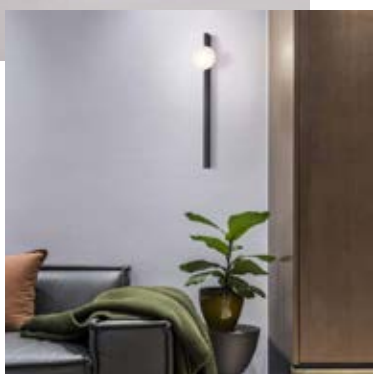

APLIQUÉ LED AVA

DIMENSIONES