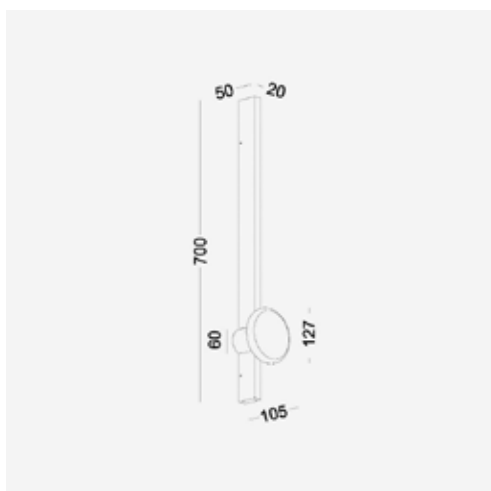

### DIMENSIONES

### INFORMACIÓN TÉCNICA

Fuente	3W
Voltaje	220-240V
Lúmenes	300lm
Temperatura color	2700K-3000K
CRI	90
Dimeable	On/off
Ángulo de apertura	120
Vida útil	30.000
Dimensiones	ø127x50x20x700mm
Índice de protección	20
Material	Aluminio + Difusor acrílico.
Colores	Negro/Blanco