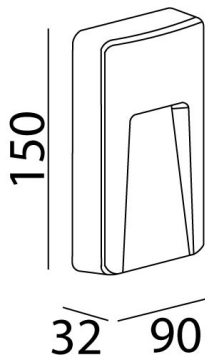

on off	25°	100-240 Vca 50/60 Hz	UGR <25	Seguridad Fotobiológica 1
IP 65	850°C	F	LED	

Dimensiones

Características técnicas

100 lm	Lúmenes	50000	Horas de vida útil
3000 K	Temperatura	0,95	Factor de Potencia
3 W	Potencia	92	Rendimiento (%)
0.200 Kg	Peso	80	CRI
		2	Años de garantía