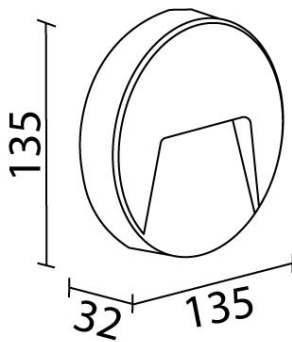

on off	25°	100-240 Vca 50/60 Hz	UGR <25	Seguridad Fotobiológica <b>1</b>
IP 65	850°C	F	LED	eco

## Dimensiones

## Datos fotométricos