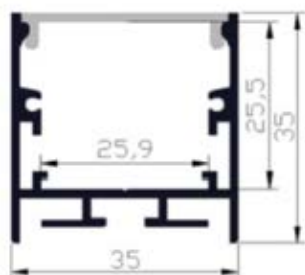

PERFIL LED TABU

PerfilesLED.cl
by **Vista**

DIMENSIONES

PRODUCTO

Modelo	TABU
Marca	VRISTA
Código	-
Colores	Aluminio anodizado
Categoría	Perfiles sobrepuestos/ suspendidos

INFORMACIÓN TÉCNICA

Fuente	Cinta LED (no incluye)
Lúmenes	NA
Ángulo del haz de luz	NA
Temperatura color	NA
CRI	NA
Voltaje	NA
Dimeable	NA
Vida útil	NA
Índice de protección	33
Aplicación	Interior
Dimensiones	35X35x2500mm
Material	Aluminio/PC
Accesorios	Disufor, Tapas y anclajes.