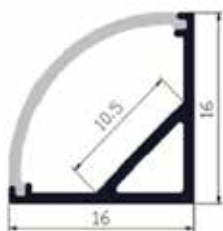

PERFIL LED KOR

PerfilesLED.cl
by **Vista**

DIMENSIONES

PRODUCTO

Modelo	KOR
Marca	VRISTA
Código	-
Colores	Aluminio anodizado
Categoría	Perfiles sobrepuestos

INFORMACIÓN TÉCNICA

Fuente	Cinta LED (no incluye)
Lúmenes	NA
Ángulo del haz de luz	90
Temperatura color	NA
CRI	NA
Voltaje	NA
Dimeable	NA
Vida útil	NA
Índice de protección	20
Aplicación	Interior
Dimensiones	16x16x2000mm 16x16x3000mm
Material	Aluminio/PC
Accesorios	Disufor, Tapas y anclajes