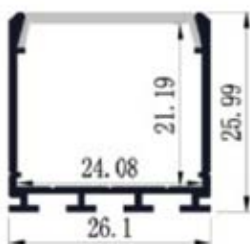

PERFIL LED CLAY

PerfilesLED.cl
by **Vista**

DIMENSIONES

PRODUCTO

Modelo	CLAY
Marca	VRISTA
Código	-
Colores	Aluminio anodizado
Categoría	Perfiles sobrepuestos/ suspendidos

INFORMACIÓN TÉCNICA

Fuente	Cinta LED (no incluye)
Lúmenes	NA
Ángulo del haz de luz	NA
Temperatura color	NA
CRI	NA
Voltaje	NA
Dimeable	NA
Vida útil	NA
Índice de protección	20
Aplicación	Interior
Dimensiones	26X26x2500mm
Material	Aluminio/PC
Accesorios	Disufor, Tapas y anclajes.