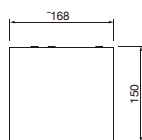

GLEN S

Modelo	Voltaje	Potencia	Leds	Lúmenes	Grados apertura
--------	---------	----------	------	---------	-----------------

GLEN S	100V-240V	12W	1	1040	80°
--------	-----------	-----	---	------	-----

GLEN M/L