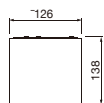

GLEN S

Modelo	Voltaje	Potencia	Leds	Lúmenes	Grados apertura
--------	---------	----------	------	---------	-----------------

GLEN S	100V-240V	12W	1	1040	80°
--------	-----------	-----	---	------	-----

GLEN M/L