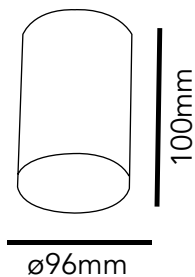

SOBREPUESTO EXTERIOR TUB M

IP65

DIMENSIONES

PRODUCTO

Modelo	TUB M
Marca	ACKO
Código	-
Colores	Blanco/Negro
Categoría	Sobrepuesto Exterior

INFORMACIÓN TÉCNICA

Fuente	GU10 13W Max
Lúmenes	NA
Eficacia	NA
Ángulo del haz de luz	NA
Temperatura color	NA
CRI	NA
Voltaje	100-240V
Dimeable	NA
Vida útil	NA
Índice de protección	65
Ángulo de basculación	NA
Ángulo de giro	NA
Aplicación	Exterior
Dimensiones	ø85x118mm
Material	Aluminio