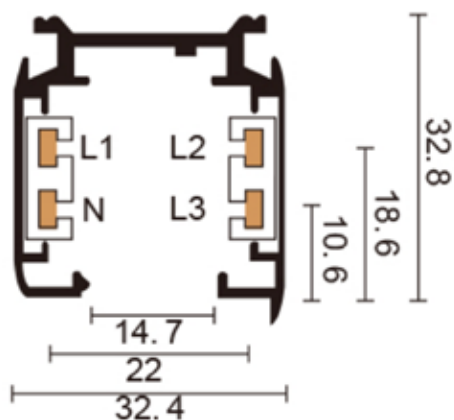

### DIMENSIONES

### INFORMACIÓN TÉCNICA

Voltaje	220--240V
Fases	3
IP	20
Dimeable	Sí
Aplicación	Interior
Instalación	Suspendido/Sobrepuesto
Longitudes	1000mm/2000mm
Dimensiones	32.4x32.8x2000mm
Material	Aluminio/Cobre

DESIGN DUO S SPA