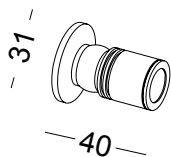

PROYECTOR LED MINI

PRODUCTO

Modelo	PROYECTOR MINI
Marca	ACKO
Código	-
Colores	Negro
Categoría	Sobrepuesto interior

INFORMACIÓN TÉCNICA

Fuente	1W
Lúmenes	70
Eficacia	70lm/W
Ángulo del haz de luz	30
Temperatura color	3000K
CRI	80
Voltaje	220-240V
Dimeable	NA
Vida útil	30.000
Índice de protección	20
Ángulo de basculación	Interior
Ángulo de giro	-
Aplicación	Interior
Dimensiones	40x31mm
Material	Aluminio

DIMENSIONES

installation    IP20  cut-off dia 10mm hole for installation / maximum 25mm thickness board