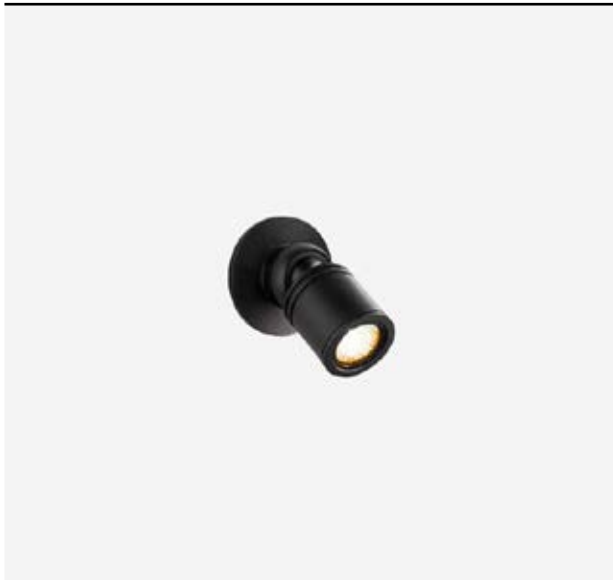

PROYECTOR LED MINI

PRODUCTO

Modelo	PROYECTOR MINI
Marca	ACKO
Código	-
Colores	Negro
Categoría	Sobrepuesto interior

INFORMACIÓN TÉCNICA

Fuente	1W
Lúmenes	70
Eficacia	70lm/W
Ángulo del haz de luz	30
Temperatura color	3000K
CRI	80
Voltaje	220-240V
Dimeable	NA
Vida útil	30.000
Índice de protección	20
Ángulo de basculación	Interior
Ángulo de giro	-
Aplicación	Interior
Dimensiones	40x31mm
Material	Aluminio

DIMENSIONES

installation    IP20  cut-off dia 10mm hole for installation / maximum 25mm thickness board