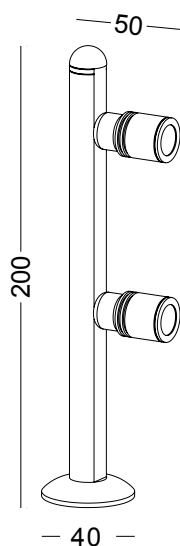

PROYECTOR LED MINI L

PRODUCTO

Modelo	PROYECTOR MINI L
Marca	ACKO
Código	-
Colores	Negro
Categoría	Sobrepuesto interior

INFORMACIÓN TÉCNICA

Fuente	2x1W
Lúmenes	140
Eficacia	70lm/W
Ángulo del haz de luz	30
Temperatura color	3000K
CRI	80
Voltaje	220-240V
Dimeable	NA
Vida útil	30.000
Índice de protección	20
Ángulo de basculación	Interior
Ángulo de giro	-
Aplicación	Interior
Dimensiones	200x50x40mm
Material	Aluminio

DIMENSIONES

installation IP20 cut-off dia 10mm hole for installation / maximum 25mm thickness board