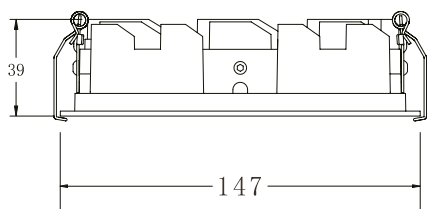

## EMBUTIDO LED MINIMAL 5

### INFORMACIÓN TÉCNICA

Fuente	12W OSRAM
Lúmenes	780
Eficacia	65lm/W
Ángulo del haz de luz	15/30/45
Temperatura color	2700K/3000K
CRI	90
Voltaje	220-240V
Dimeable	TRIAC/1-10V/DALI
Vida útil	40.000
Índice de protección	20
MACAdam Ellipse Tolerance	3 SDCM
Driver	Remoto
Aplicación	Interior
Dimensiones	147x391mm
Perforación	140x37mm
Material	Aluminio
Método de instalación	Embutido

### DIMENSIONES

Cut-Out: 140x37  
Unit:mm