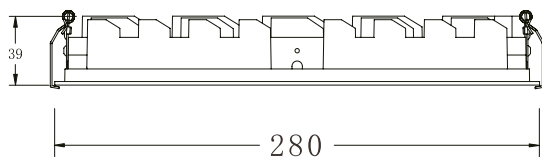

EMBUTIDO LED MINIMAL 10

PRODUCTO

Modelo	MINIMAL
Marca	ACKO
Código	-
Colores	Blanco/Negro
Categoría	Embutidos interior

INFORMACIÓN TÉCNICA

Fuente	22W OSRAM
Lúmenes	1430
Eficacia	65lm/W
Ángulo del haz de luz	15/30/45
Temperatura color	2700K/3000K
CRI	90
Voltaje	220-240V
Dimeable	TRIAC/1-10V/DALI
Vida útil	40.000
Índice de protección	20
MACAdam Ellipse Tolerance	3 SDCM
Driver	Remoto
Aplicación	Interior
Dimensiones	280x39mm
Perforación	273x37mm
Material	Aluminio
Método de instalación	Embutido

DIMENSIONES

Cut-Out:273x37
Unit:mm