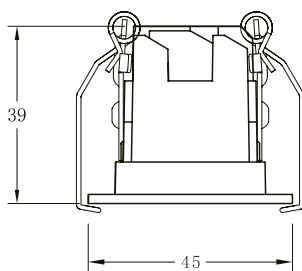

EMBUTIDO LED MINIMAL 1

PRODUCTO

Modelo	MINIMAL
Marca	ACKO
Código	-
Colores	Blanco/Negro
Categoría	Embutidos interior

INFORMACIÓN TÉCNICA

Fuente	3W OSRAM
Lúmenes	195
Eficacia	65lm/W
Ángulo del haz de luz	15/30/45
Temperatura color	2700K/3000K
CRI	90
Voltaje	220-240V
Dimeable	TRIAC/1-10V/DALI
Vida útil	40.000
Índice de protección	20
MAcAdam Ellipse Tolerance	3 SDCM
Driver	Remoto
Aplicación	Interior
Dimensiones	45x39mm
Perforación	37x37mm
Material	Aluminio
Método de instalación	Embutido

DIMENSIONES

Cut-Out:37x37
Unit:mm