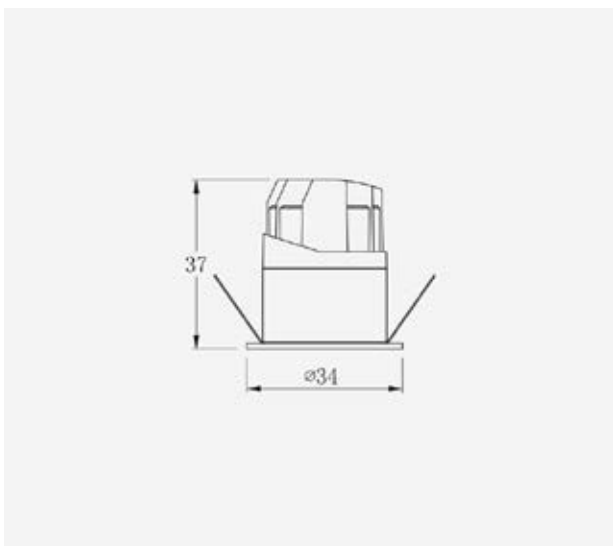

EMBUTIDO LED MINI DEX

DIMENSIONES

PRODUCTO

Modelo	MINI DEX
Marca	ACKO
Código	-
Colores	Negro/Blanco
Categoría	Embutidos interior

INFORMACIÓN TÉCNICA

Fuente	3W
Lúmenes	240
Eficacia	80lm/W
Ángulo del haz de luz	15/20
Temperatura color	3000K
CRI	90
Voltaje	220-240VAC
Dimeable	NA
Vida útil	30.000
Índice de protección	20
Ángulo de basculación	NA
Aplicación	Interior
Dimensiones	ø34x37mm
Material	Aluminio
Método de instalación	Embutido