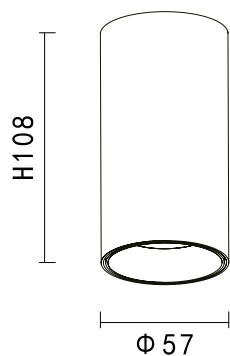

SOBREPUESTO INTERIOR TUB

PRODUCTO

| | |
|-----------|----------------------|
| Modelo | TUB |
| Marca | ACKO |
| Código | - |
| Colores | Blanco/Negro |
| Categoría | Sobrepuesto Interior |

INFORMACIÓN TÉCNICA

| | |
|-----------------------|--------------|
| Fuente | GU10 15W Max |
| Lúmenes | NA |
| Eficacia | NA |
| Ángulo del haz de luz | NA |
| Temperatura color | NA |
| CRI | NA |
| Voltaje | 200-240V |
| Dimeable | NA |
| Vida útil | NA |
| Índice de protección | 20 |
| Ángulo de basculación | NA |
| Ángulo de giro | NA |
| Aplicación | Interior |
| Dimensiones | ø57x108mm |
| Material | Aluminio |

DIMENSIONES

RoHS