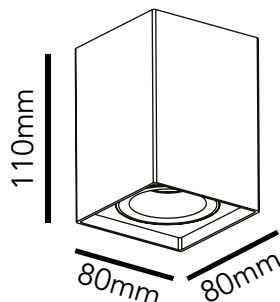

SOBREPUESTO CUBIK

PRODUCTO

Modelo	CUBIK
Marca	ACKO
Código	-
Colores	Negro
Categoría	Sobrepuesto interior

INFORMACIÓN TÉCNICA

Fuente	GU10 50W máx
Lúmenes	NA
Eficacia	NA
Ángulo del haz de luz	NA
Temperatura color	NA
CRI	NA
Voltaje	200-240V
Dimeable	NA
Vida útil	NA
Índice de protección	20
Ángulo de basculación	NA
Ángulo de giro	NA
Aplicación	Interior
Dimensiones	80x80x110mm
Material	Aluminio

DIMENSIONES

RoHS