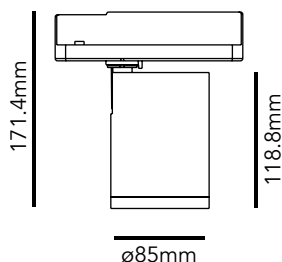

### DIMENSIONES

### INFORMACIÓN TÉCNICA

Fuente	30W Lumileds
Lúmenes	2600
Eficacia	86lm/W
Ángulo del haz de luz	24/36/60
Temperatura color	3000K/4000K
CRI	85
Voltaje	200-240V
Dimeable	TRIAC
Vida útil	30.000hrs
Índice de protección	20
Ángulo de basculación	90
Ángulo de giro	350
Aplicación	Interior
Dimensiones	ø85x118.8mm
Material	Aluminio