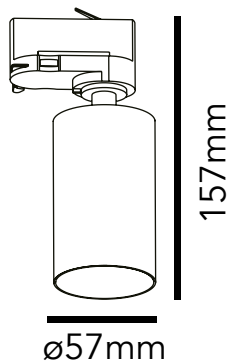

| | |
|-----------------------|--------------|
| Fuente | GU10 13W Max |
| Lúmenes | NA |
| Eficacia | NA |
| Ángulo del haz de luz | NA |
| Temperatura color | NA |
| CRI | NA |
| Voltaje | 200-240V |
| Dimeable | NA |
| Vida útil | NA |
| Índice de protección | 20 |
| Ángulo de basculación | NA |
| Ángulo de giro | NA |
| Aplicación | Interior |
| Dimensiones | ø57x157mm |
| Material | Aluminio |

DIMENSIONES

RoHS