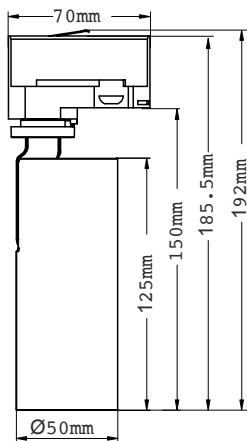

PROYECTOR LED MAT

DIMENSIONES

PRODUCTO

Modelo	MAT
Marca	ACKO
Código	-
Colores	Blanco/Negro
Categoría	Proyectores de riel

INFORMACIÓN TÉCNICA

Potencia	10W
Lúmenes	870 - 890
Eficacia	85lm/W
Ángulo del haz de luz	15 / 24 / 36 / 60
Temperatura color	3000K
CRI	90
Voltaje	200-240
Dimeable	TRIAC
Vida útil	40.000hrs
Índice de protección	20
Ángulo de basculación	180
Ángulo de giro	360
Tipo de riel	Trifásico
Dimensiones	Ø50x125mm
Material	Aluminio