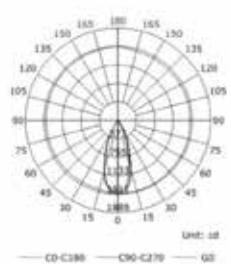

DIMENSIONES

OPTIONS:
LED POWER SUPPLY 250mA-DC/DIM