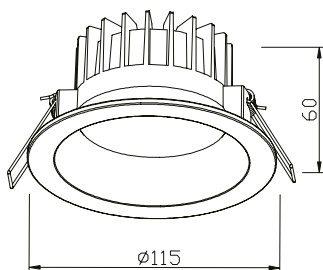

EMBUTIDO LED BANG

DIMENSIONES

Cutout: Ø100mm

PRODUCTO

Modelo	BANG
Marca	ACKO
Código	-
Colores	Negro/Blanco
Categoría	Embutidos interior

INFORMACIÓN TÉCNICA

Fuente	10W
Lúmenes	650
Eficacia	70lm/W
Ángulo del haz de luz	90
Temperatura color	3000K
CRI	80
Voltaje	220-240VAC
Dimeable	TRIAC
Vida útil	30.000
Índice de protección	20
Ángulo de basculación	NA
Aplicación	Interior
Dimensiones	Ø115x60mm
Material	Aluminio
Método de instalación	Embutido